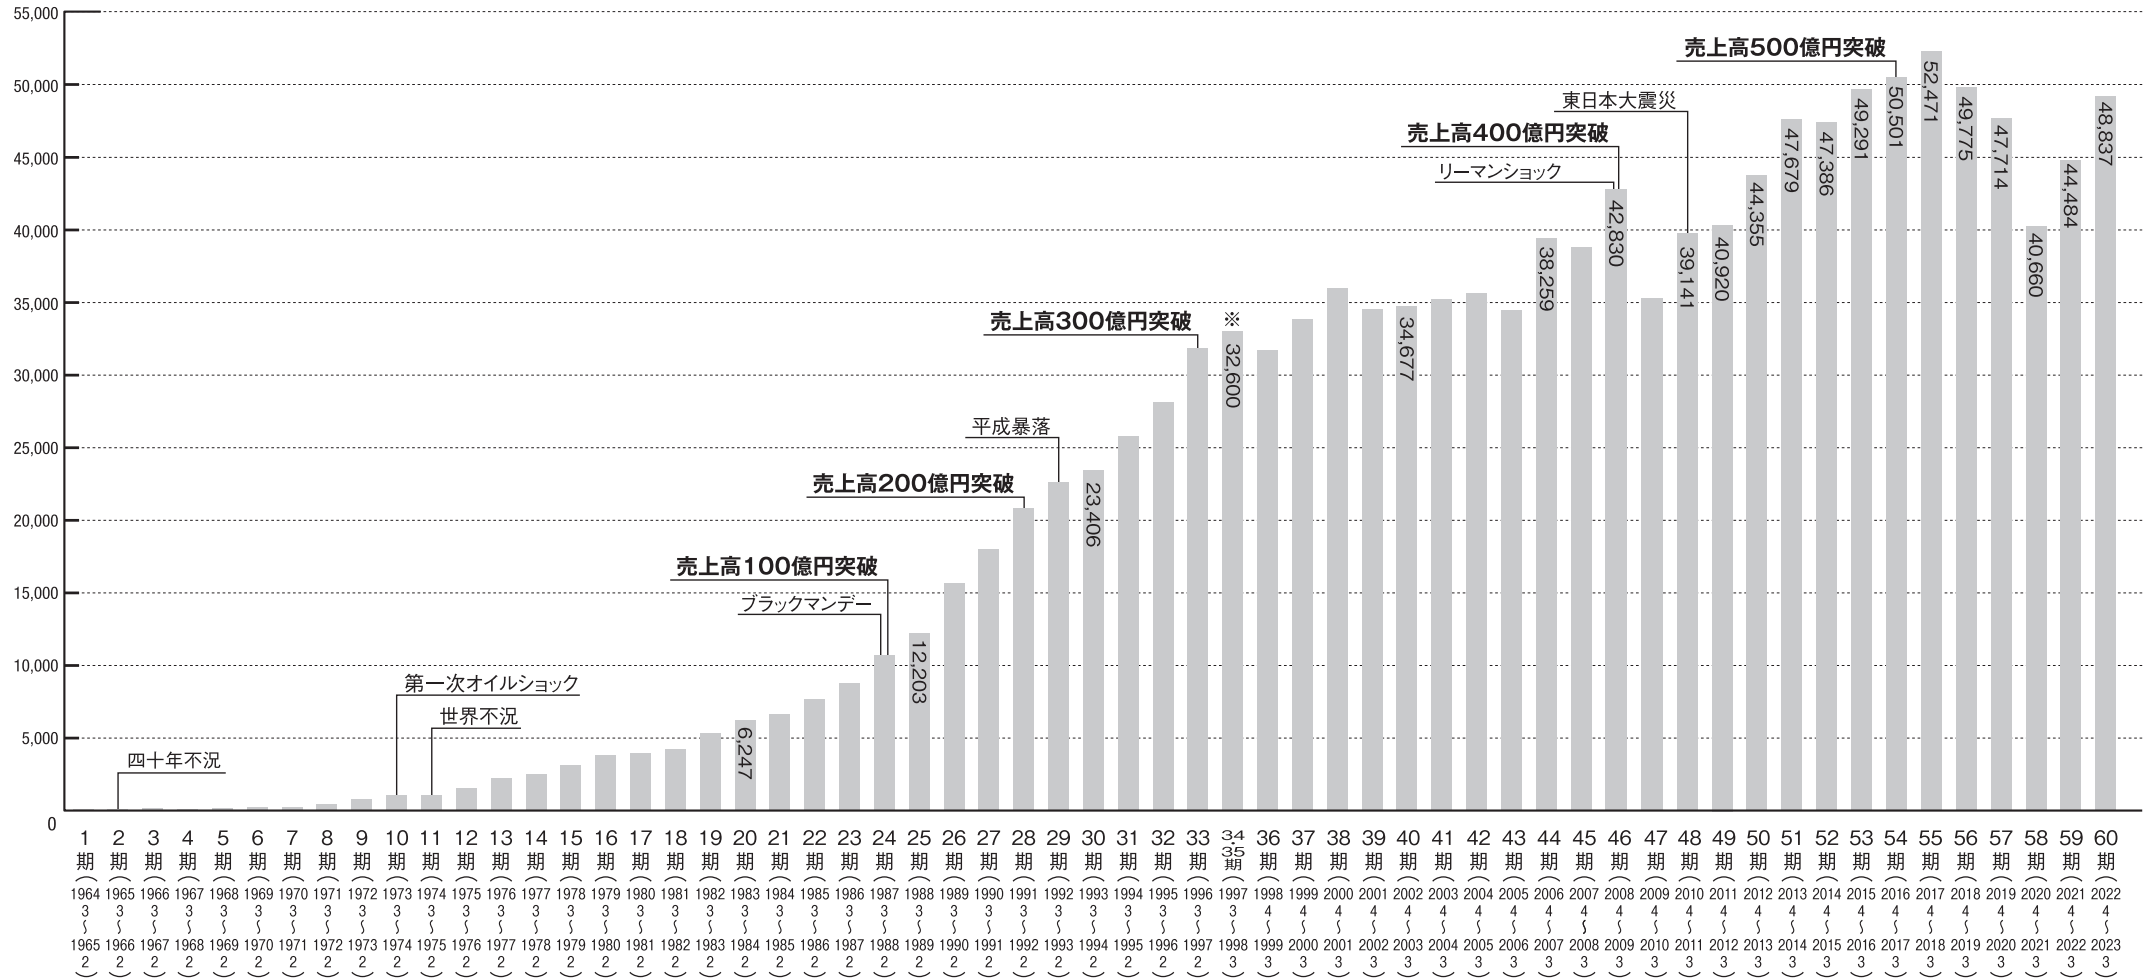

- 役員

代表取締役会長	谷口 一郎
代表取締役社長	谷口 秀一
取締役	中野 光太郎
取締役	谷口 鉄人
取締役	荒木 憲一
取締役	渡邊 貞慶
監査役	前田 茂樹
監査役	田中 利幸
監査役	幡野 洋

組織図

■ 売上高

(単位:百万円)

※決算月変更による調整値

	49期 (2011.4 ~ 2012.3)	50期 (2012.4 ~ 2013.3)	51期 (2013.4 ~ 2014.3)	52期 (2014.4 ~ 2015.3)	53期 (2015.4 ~ 2016.3)	54期 (2016.4 ~ 2017.3)	55期 (2017.4 ~ 2018.3)	56期 (2018.4 ~ 2019.3)	57期 (2019.4 ~ 2020.3)	58期 (2020.4 ~ 2021.3)	59期 (2021.4 ~ 2022.3)	60期 (2022.4 ~ 2023.3)
売上高 (単位:百万円)	40,920	44,355	47,679	47,386	49,291	50,501	52,471	49,775	47,714	40,660	44,484	48,837