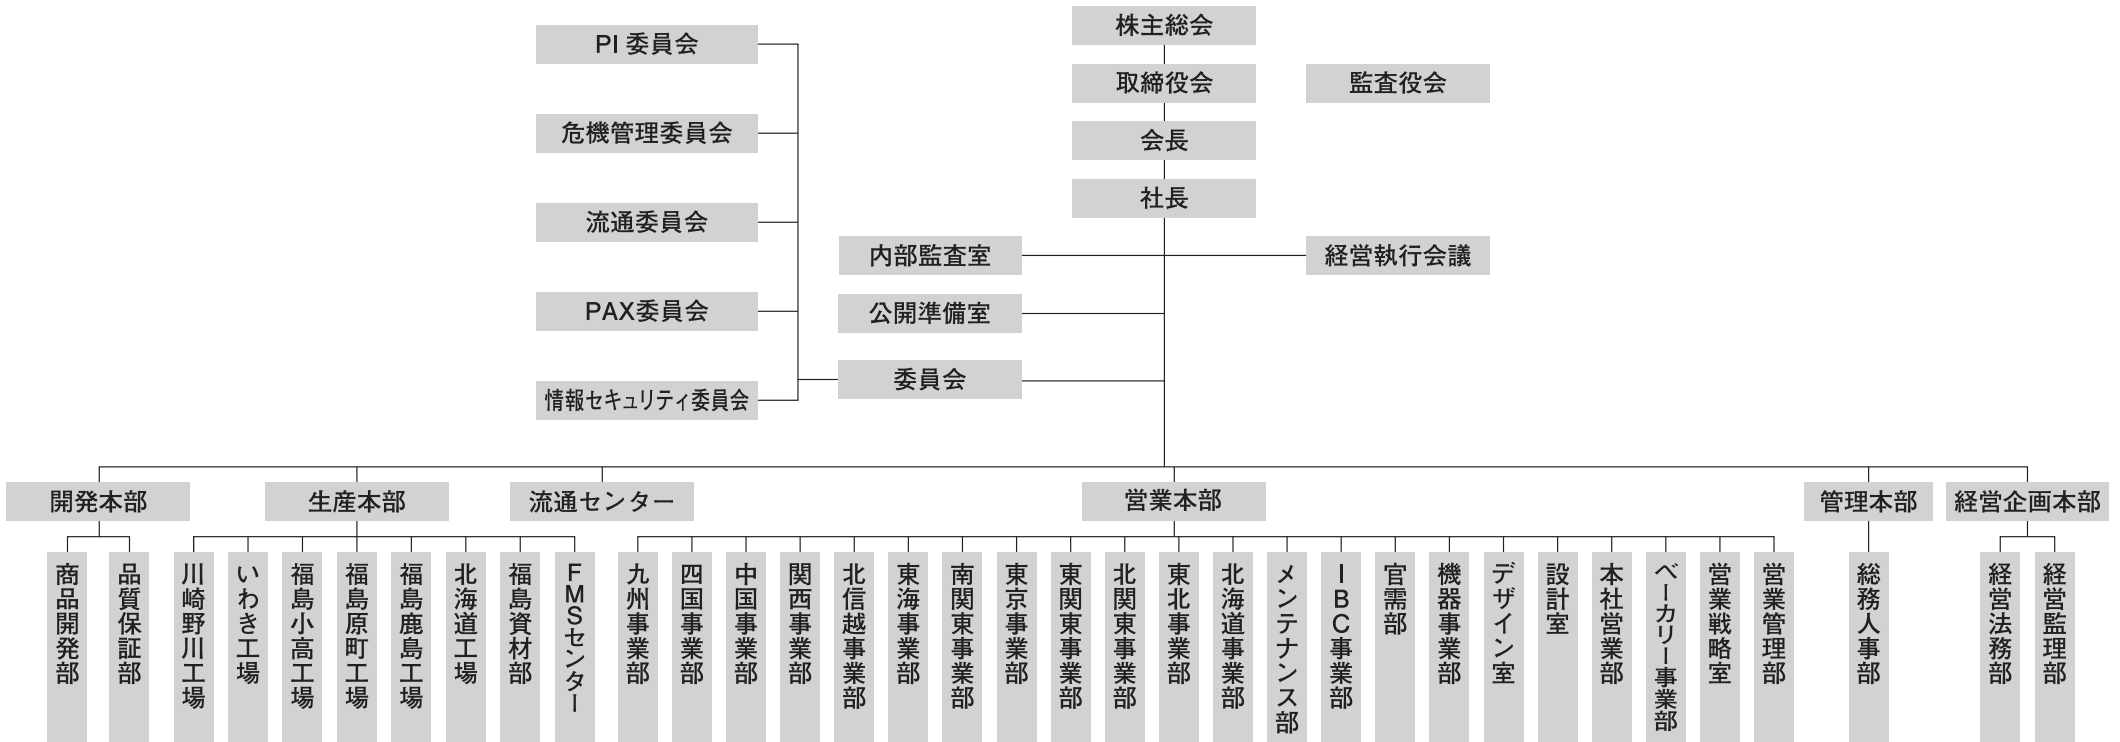

概要

- 商号 タニコー株式会社
- 創立 昭和21年3月1日
- 資本金 520,000,000円
- 代表取締役社長 谷口 秀一
- 所在地
  本社
  〒142-0041 東京都品川区戸越一丁目7番20号
  ☎ 03(5498)7111(代)

- 事業内容
  業務用厨房機器及び関連機器各種（ガスレンジ、ガステーブル、IHコンロ、スチームコンベクションオープン、コンベクションオープン、中華レンジ、ゆで麺器、フライヤー、焼物器、ベーキングオープン、シンク、調理台・作業台、食器洗浄機、食器消毒保管庫、冷蔵庫、冷凍庫）、移動型・据置型ステンレスタンク、ポルカプレート、排水枡・側溝、オーダーキッチン等の製造、販売、設計、施工、及び海外厨房機器の輸入販売。
  その他、上記に付帯する業務。
- 取引銀行
  三井住友銀行・みずほ銀行・三菱UFJ銀行・りそな銀行・横浜銀行・三井住友信託銀行・三菱UFJ信託銀行・北陸銀行

- 役員

代表取締役会長	谷口 一郎
代表取締役社長	谷口 秀一
取締役	中野 光太郎
取締役	谷口 鉄人
取締役	荒木 憲一
取締役	渡邊 貞慶
監査役	前田 茂樹
監査役	田中 利幸
監査役	幡野 洋

組織図